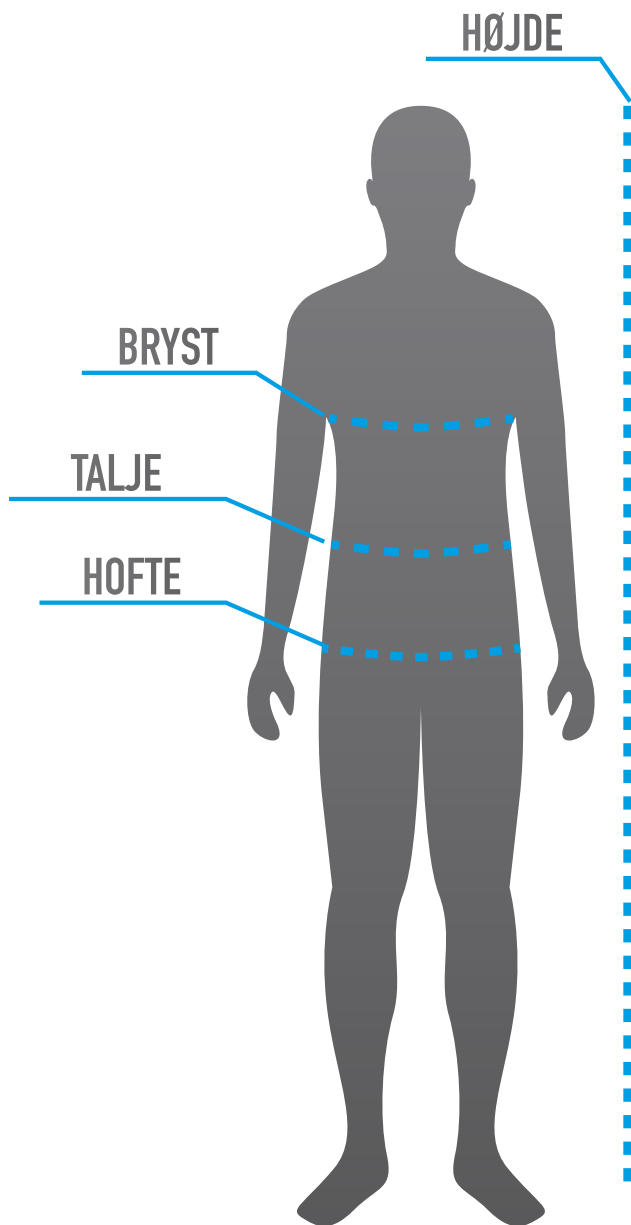

ADIDAS STØRRELSESGUIDE

VOKSNE T-SHIRTS

Alle mål i cm

	Bryst	Talje	Hofte
XS	82-87	71-75	82-86
S	88-94	76-82	87-93
M	95-102	83-90	94-101
L	103-111	91-99	102-110
XL	112-121	100-109	111-119
XXL	122-132	110-121	120-128
XXXL	133-144	122-134	129-138

VOKSNE SHORTS

Alle mål i cm

	Talje	Hofte
XS	71-75	82-86
S	76-82	87-93
M	83-90	94-101
L	91-99	102-110
XL	100-109	111-119
XXL	110-121	120-128
XXXL	122-134	129-138

BØRN TØJSTØRRELSER

Alle mål i cm

	Højde	Bryst	Talje	Hofte
5-6 år	111-116	58,5-60,5	55,5-56	62,5-64
6-7 år	117-122	61-63	56,5-57	64,5-66
7-8 år	123-128	63,5-64	57,5-59	66,5-68
8-9 år	129-134	64,5-67,5	59,5-61,5	68,5-71
9-10 år	135-140	68-71	62-63,5	71,5-74,5
10-11 år	141-146	71,5-74,5	64-66	75-77,5
11-12 år	147-152	75-78	66,5-68	78-81
12-13 år	153-158	78,5-82	68,5-70,5	81,5-85
13-14 år	159-164	82,5-86	71-73	85,5-89
14-15 år	165-170	86,5-89	73,5-74,5	89,5-91,5
15-16 år	171-176	89,5-91,5	75-76,5	92-94

BEMÆRK! Vores størrelsesguides er vejledende.
Tøj med tryk kan ikke ombyttes eller returneres.